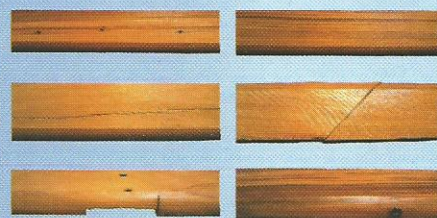

### Modelo Açougue 1

Dimensão: 1,70x1,15cm

Comporta: 54 Itens

Acompanha Kit

com 1420 Peças

(Letras, Números e

Acessórios)

- ➔ A praticidade de sempre, associada à moda evidente do mercado nacional.
- ➔ Painéis com moldura de madeira de demolição (Peróba Rosa) ecologicamente correto.
- ➔ Informa, decora e embeleza o ambiente.

### Detalhes das Molduras

### Modelo Açougue 2

Dimensão: 1,26x1,15cm

Comporta: 36 Itens

Acompanha Kit com 1020 Peças

(Letras, Números e Acessórios)